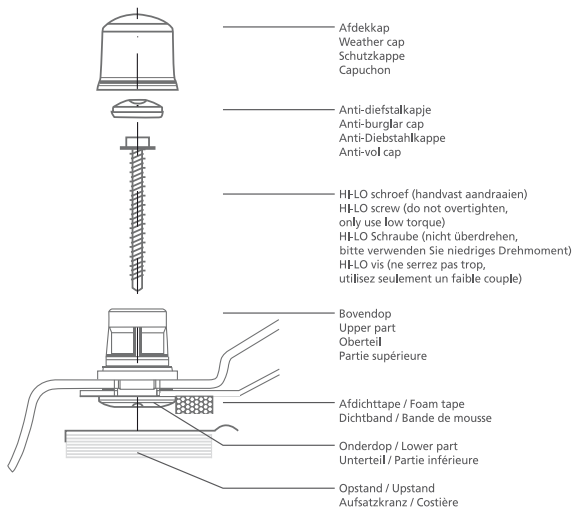

Bevestigingsysteem lichtkoepels

Fixing system domelights

Befestigungssystem Lichtkuppeln

Systeme de montage des coupoles

Let op! Warning! Achtung! Attention!

Ter voorkoming van hitteopbouw en beschadiging, nooit de lichtkoepel rechtstreeks op het dakoppervlak leggen.

To prevent heat built-up and damages, never place the domelight directly on the roof surface.

Zur Vermeidung von Hitze-Aufbau und Beschädigung die Lichtkuppel nie direkt auf die Dachfläche legen.

Afin d'éviter de l'accumulation de chaleur et des dégâts, ne posez jamais la coupole sur la toiture.