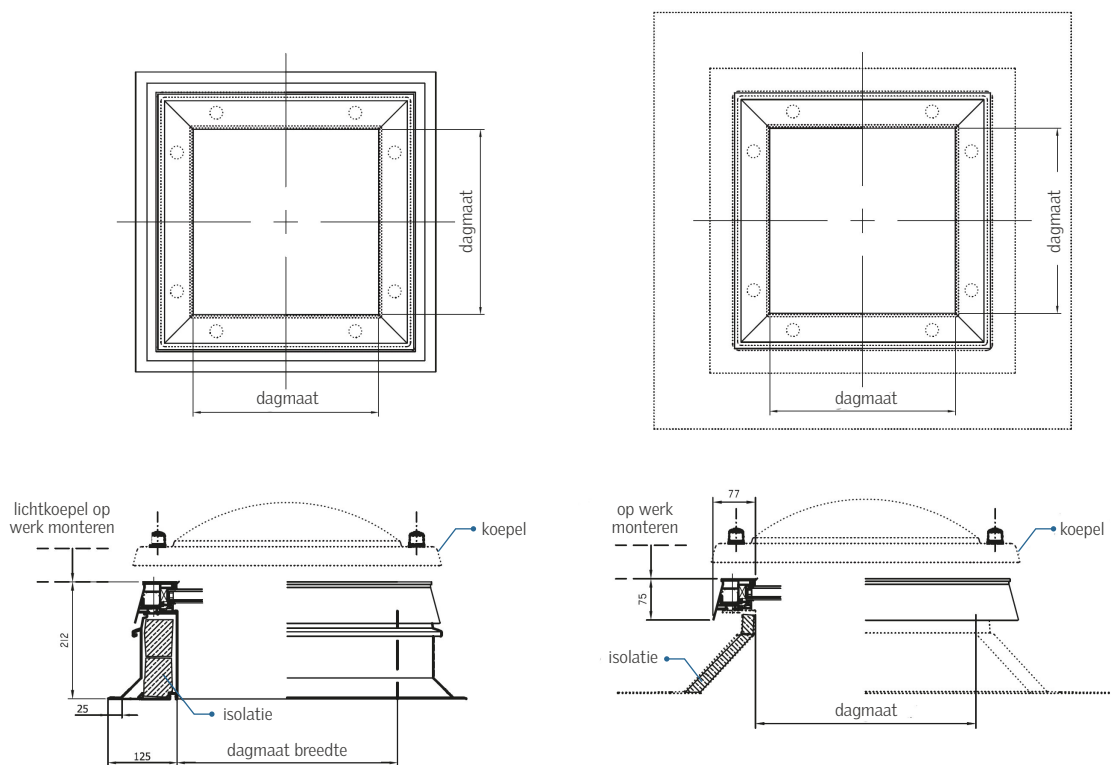

Geleverd met:

montageset (bij los raam)

Glasraam

Lichtkoepel hybride

Leveringsprogramma

Maten programma & gewichten (de gewichten in kilogram zijn exclusief verpakking)

Dagmaat in cm	Glasraam	Glasraam rond
	Glas vast	
40 x 40	7	40
40 x 70	11	
60 x 60	15	60
60 x 90	20	
70 x 70	18	70
70 x 100	24	
80 x 80	22	80
80 x 130	34	
90 x 90	27	90
100 x 100	33	100
100 x 160	51	
120 x 120	46	120
130 x 130	53	130
140 x 140	60	